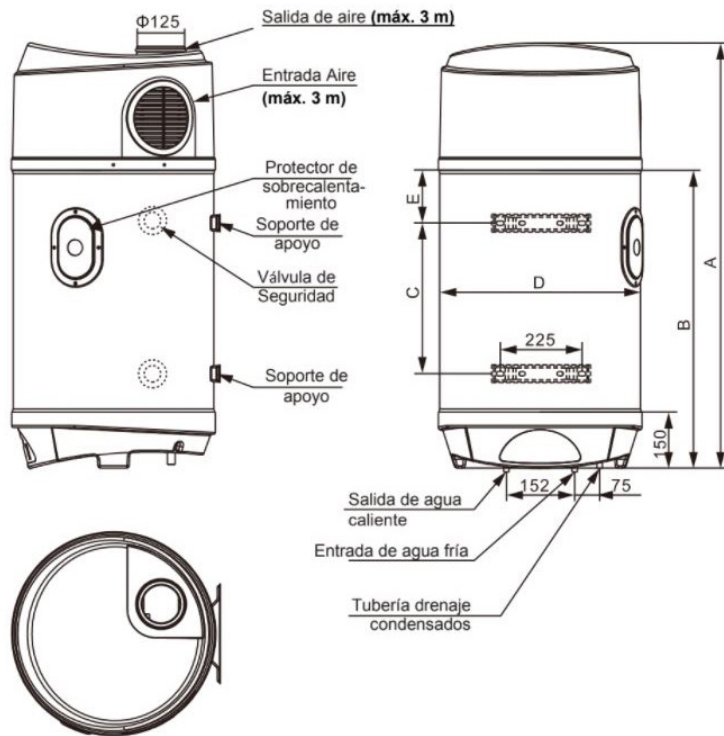

DIMENSIONES

Dimens. mm	SO 30 008 -BC80L	SO 30 009 -BC100L
A	1215	1340
B	877	1002
C	407	512
D	520	520
E	288	308

ESPACIO DE MANTENIMIENTO